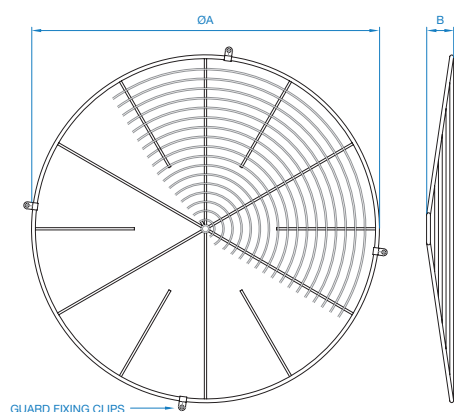

IMPELLER SIDE GUARD

ELTA

» **Select** models available for next day delivery

IMPELLER SIDE GUARD

Overview

- Powder coated polyester epoxy paint finish in RAL 7040 (Window Grey)
- Fix with clips & screw provided

Product Code	Fan Dia.	A	B	Weight kg
078C-0250-C	250	270	18	0.9
078C-0315-C	315	335	21	1.1
078C-0350-C	350	370	23	1.4
078C-0400-C	400	420	26	1.6
078C-0450-C	450	470	29	1.8
078C-0500-C	500	520	32	2.2
078C-0560-C	560	585	32	2.5
078C-0630-C	630	655	40	2.6
078C-0710-C	710	730	50	3.2
078C-0800-C	800	820	50	3.5
078C-0900-C	900	920	60	4.0
078C-1000-C	1000	1020	60	4.5