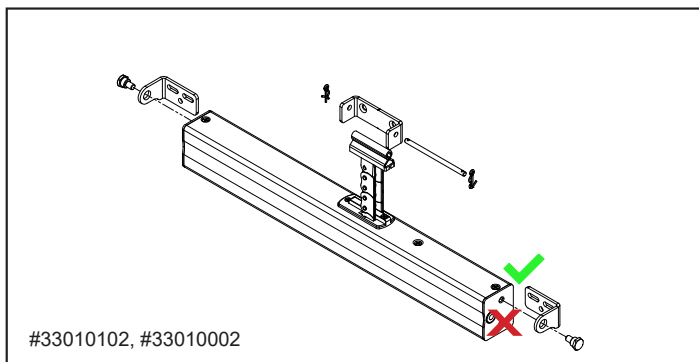

Type / Model / Typ / Type: **HCV, HCVA, HCVAR**

BESLAGSÆT / BRACKET SETS / KONSOLENSÄTZE / JEU DE CONSOLES

Beslagsæt - rustfri stål		Beslagsæt - hvid (RAL 9010)	
Varenr.	Anvendelse	Varenr.	Anvendelse
33010100	Udadgående åbning	33010000	Udadgående åbning
33010101	Indadgående åbning	33010001	Indadgående åbning
33010102	Ovenlysåbning	33010002	Ovenlysåbning

Bracket sets - stainless steel		Bracket sets - white (RAL 9010)	
Item no.	Use	Item no.	Use
33010100	Outwards opening	33010000	Outwards opening
33010101	Inwards opening	33010001	Inwards opening
33010102	Skylight opening	33010002	Skylight opening