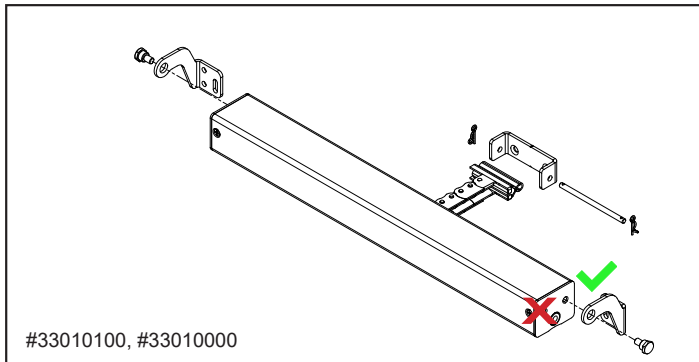

Type / Model / Typ / Type: **HCV, HCVA, HCVAR**

BESLAGSÆT / BRACKET SETS / KONSOLENSÄTZE / JEU DE CONSOLES

Beslagsæt - rustfri stål		Beslagsæt - hvid (RAL 9010)	
Varenr.	Anvendelse	Varenr.	Anvendelse
33010100	Udadgående åbning	33010000	Udadgående åbning
33010101	Indadgående åbning	33010001	Indadgående åbning
33010102	Ovenlysåbning	33010002	Ovenlysåbning

Bracket sets - stainless steel		Bracket sets - white (RAL 9010)	
Item no.	Use	Item no.	Use
33010100	Outwards opening	33010000	Outwards opening
33010101	Inwards opening	33010001	Inwards opening
33010102	Skylight opening	33010002	Skylight opening