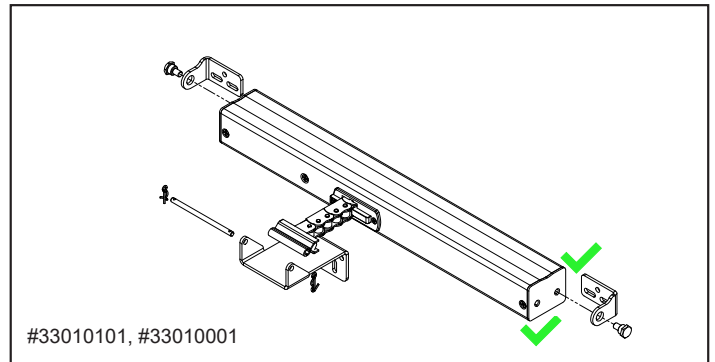

Type / Model / Typ / Type: **HCV, HCVA, HCVAR**

BESLAGSÆT / BRACKET SETS / KONSOLENSÄTZE / JEU DE CONSOLES

Beslagsæt - rustfri stål		Beslagsæt - hvid (RAL 9010)	
Varenr.	Anvendelse	Varenr.	Anvendelse
33010100	Udadgående åbning	33010000	Udadgående åbning
33010101	Indadgående åbning	33010001	Indadgående åbning
33010102	Ovenlysåbning	33010002	Ovenlysåbning

Bracket sets - stainless steel		Bracket sets - white (RAL 9010)	
Item no.	Use	Item no.	Use
33010100	Outwards opening	33010000	Outwards opening
33010101	Inwards opening	33010001	Inwards opening
33010102	Skylight opening	33010002	Skylight opening