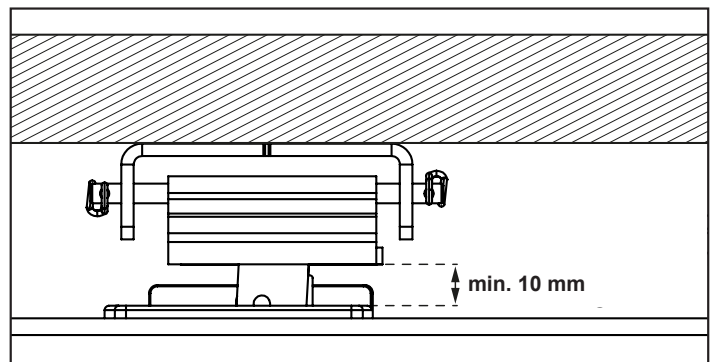

Type / Model / Typ / Type: **HCV, HCVA, HCVAR**

BESLAGSÆT / BRACKET SETS / KONSOLENSÄTZE / JEU DE CONSOLES

Beslagsæt - rustfri stål		Beslagsæt - hvid (RAL 9010)	
Varenr.	Anvendelse	Varenr.	Anvendelse
33010100	Udadgående åbning	33010000	Udadgående åbning
33010101	Indadgående åbning	33010001	Indadgående åbning
33010102	Ovenlysåbning	33010002	Ovenlysåbning

Bracket sets - stainless steel		Bracket sets - white (RAL 9010)	
Item no.	Use	Item no.	Use
33010100	Outwards opening	33010000	Outwards opening
33010101	Inwards opening	33010001	Inwards opening
33010102	Skylight opening	33010002	Skylight opening