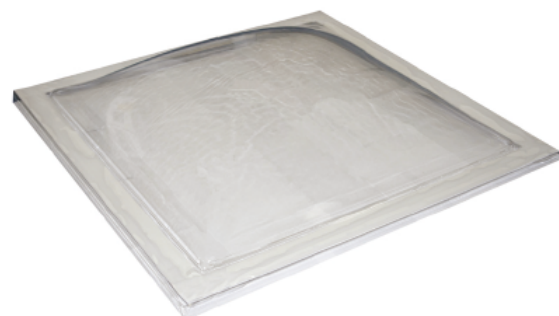

GALAXY

The 'dome only' solution for the refurbishment and replacement of rooflights already fitted to existing kerbs or upstands.

Product Code	Size	Min Ext Kerb	Max Ext Kerb
CGAL1	600 x 600	510 x 510	610 x 610
CGAL2	600 x 900	510 x 810	610 x 910
CGAL3	600 x 1200	510 x 1120	610 x 1220
CGAL4	600 x 1800	510 x 1730	610 x 1830
CGAL5	750 x 750	660 x 660	760 x 760
CGAL6	750 x 900	660 x 810	760 x 910
CGAL7	900 x 900	810 x 810	910 x 910
CGAL8	900 x 1200	810 x 1120	910 x 1220
CGAL9	900 x 1800	810 x 1730	910 x 1830
CGAL10	1050 x 1050	970 x 970	1070 x 1070
CGAL11	1050 x 1500	970 x 1420	1070 x 1520
CGAL12	1200 x 1200	1120 x 1120	1220 x 1220
CGAL13	1200 x 1800	1120 x 1730	1220 x 1830
CGAL14	1200 x 2400	1120 x 2340	1220 x 2440
CGAL15	1500 x 1500	1420 x 1420	1520 x 1520
CGAL16	1800 x 1800	1730 x 1730	1830 x 1830