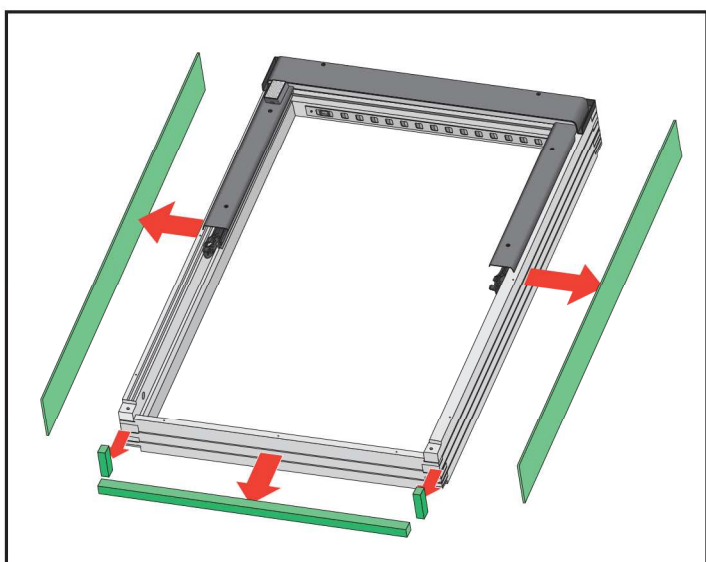

## FTP-V Z-Wave FTU-V Z-Wave

NC 170 IM/FTP-V-Z-Wave, FTU-V-Z-Wave/15.01.2014/F

<http://www.fakro.com/download/film-installation-instructions/roof-windows/>

2

3

	max 90mm	<b>EHN</b>		
		<b>EHV</b>		
		-	-	-
	max 45mm	<b>EZN</b>		
		<b>EZV</b>		
		-	-	-
	max 15mm (N) max 5mm (V)	<b>ELN</b>		
		<b>ELV</b>		
		-	-	-
	max 5mm	<b>ESN</b>		
		<b>ESV</b>		
		-	-	-

	max 90mm	EHN	7-10cm
	max 45mm	EZN	6-8cm
	12-16mm	EGV	6cm
	12-16mm	EPV	6cm
	max 5mm (V) max 15mm (N)	ELN	0-2cm
		EEV	0-2cm

	EHN EHV
	EZN EZV
	ESN ESV
	EGV
	EPV
	ELN ELV
	EEN EEV

		EHN		
		EHV		
		-	-	-
		EZN		
		EZV		
		EZJ		
		ELN		
		ELV		
		ELJ		
		ESN		
		ESV		
		ESJ		