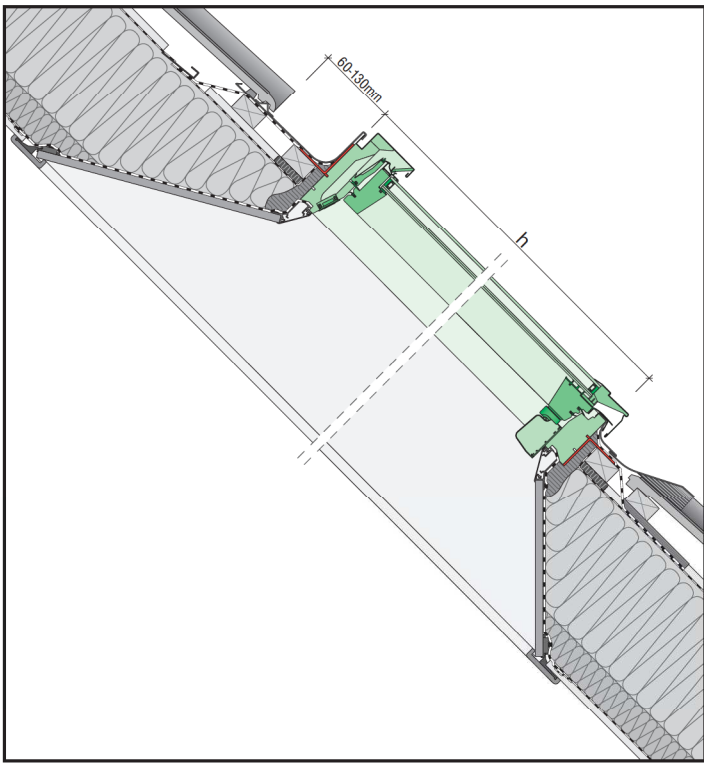

## FTP-V Z-Wave FTU-V Z-Wave

NC 170 IM/FTP-V-Z-Wave, FTU-V-Z-Wave/15.01.2014/F

<http://www.fakro.com/download/film-installation-instructions/roof-windows/>

2

3

	max 90mm	<b>EHN</b>		
		<b>EHV</b>		
		-	-	-
	max 45mm	<b>EZN</b>		
		<b>EZV</b>		
		-	-	-
	max 15mm (N) max 5mm (V)	<b>ELN</b>		
		<b>ELV</b>		
		-	-	-
	max 5mm	<b>ESN</b>		
		<b>ESV</b>		
		-	-	-

	max 90mm	EHN	7-10cm
	max 45mm	EZN	6-8cm
	12-16mm	EGV	6cm
	12-16mm	EPV	6cm
	max 5mm (V) max 15mm (N)	ELN	0-2cm
		EEV	0-2cm

	EHN EHV
	EZN EZV
	ESN ESV
	EGV
	EPV
	ELN ELV
	EEN EEV

		EHN		
		EHV		
		-	-	-
		EZN		
		EZV		
		EZJ		
		ELN		
		ELV		
		ELJ		
		ESN		
		ESV		
		ESJ		