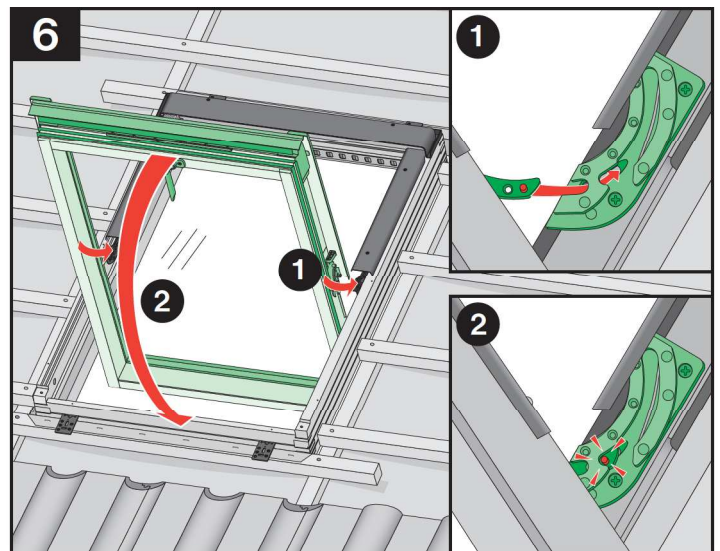

## FTP-V Z-Wave FTU-V Z-Wave

NC 170 IM/FTP-V-Z-Wave, FTU-V-Z-Wave/15.01.2014/F

<http://www.fakro.com/download/film-installation-instructions/roof-windows/>

2

3

	max 90mm	<b>EHN</b>		
		<b>EHV</b>		
		-	-	-
	max 45mm	<b>EZN</b>		
		<b>EZV</b>		
		-	-	-
	max 15mm (N) max 5mm (V)	<b>ELN</b>		
		<b>ELV</b>		
		-	-	-
	max 5mm	<b>ESN</b>		
		<b>ESV</b>		
		-	-	-

	max 90mm	EHN	7-10cm
	max 45mm	EZN	6-8cm
	12-16mm	EGV	6cm
	12-16mm	EPV	6cm
	max 5mm (V) max 15mm (N)	ELN	0-2cm
		EEV	0-2cm

	EHN EHV
	EZN EZV
	ESN ESV
	EGV
	EPV
	ELN ELV
	EEN EEV

		EHN		
		EHV		
		-	-	-
		EZN		
		EZV		
		EZJ		
		ELN		
		ELV		
		ELJ		
		ESN		
		ESV		
		ESJ		