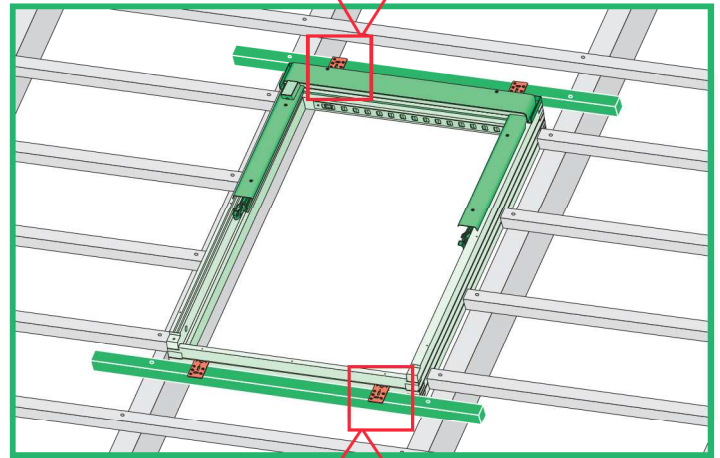

## FTP-V Z-Wave FTU-V Z-Wave

NC 170 IM/FTP-V-Z-Wave, FTU-V-Z-Wave/15.01.2014/F

<http://www.fakro.com/download/film-installation-instructions/roof-windows/>

2

3

	max 90mm	<b>EHN</b>		
		<b>EHV</b>		
		-	-	-
	max 45mm	<b>EZN</b>		
		<b>EZV</b>		
		-	-	-
	max 15mm (N) max 5mm (V)	<b>ELN</b>		
		<b>ELV</b>		
		-	-	-
	max 5mm	<b>ESN</b>		
		<b>ESV</b>		
		-	-	-

	max 90mm	EHN	7-10cm
	max 45mm	EZN	6-8cm
	12-16mm	EGV	6cm
	12-16mm	EPV	6cm
	max 5mm (V) max 15mm (N)	ELN	0-2cm
		EEV	0-2cm

	EHN EHV
	EZN EZV
	ESN ESV
	EGV
	EPV
	ELN ELV
	EEN EEV

		EHN		
		EHV		
		-	-	-
		EZN		
		EZV		
		EZJ		
		ELN		
		ELV		
		ELJ		
		ESN		
		ESV		
		ESJ		

	EHN EHV	9-12cm 9-12cm
	EZN EZV EZJ	8-10cm 8-10cm 20cm
	EGV	6cm
	EPV	8cm
	ELN ELV ELJ	0-4cm 0-4cm 11cm
	EEN EEV EEJ	0-4cm 0-4cm 11cm

	ESN ESV ESJ	0-4cm 0-4cm 0cm
--	-------------------	-----------------------