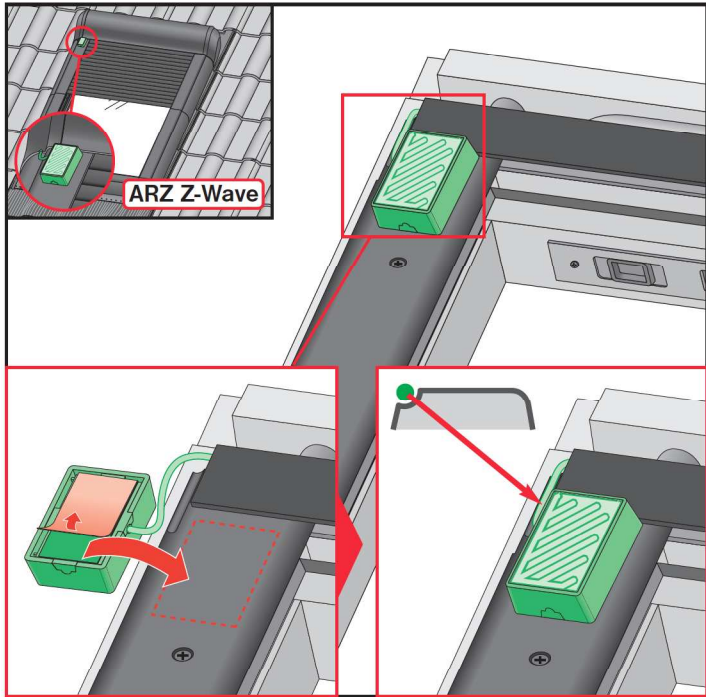

## FTP-V Z-Wave FTU-V Z-Wave

NC 170 IM/FTP-V-Z-Wave, FTU-V-Z-Wave/15.01.2014/F

<http://www.fakro.com/download/film-installation-instructions/roof-windows/>

2

3

	max 90mm	<b>EHN</b>		
		<b>EHV</b>		
		-	-	-
	max 45mm	<b>EZN</b>		
		<b>EZV</b>		
		-	-	-
	max 15mm (N) max 5mm (V)	<b>ELN</b>		
		<b>ELV</b>		
		-	-	-
	max 5mm	<b>ESN</b>		
		<b>ESV</b>		
		-	-	-

	max 90mm	EHN	7-10cm
	max 45mm	EZN	6-8cm
	12-16mm	EGV	6cm
	12-16mm	EPV	6cm
	max 5mm (V) max 15mm (N)	ELN	0-2cm
		EEV	0-2cm

	EHN EHV
	EZN EZV
	ESN ESV
	EGV
	EPV
	ELN ELV
	EEN EEV

		EHN		
		EHV		
		-	-	-
		EZN		
		EZV		
		EZJ		
		ELN		
		ELV		
		ELJ		
		ESN		
		ESV		
		ESJ		