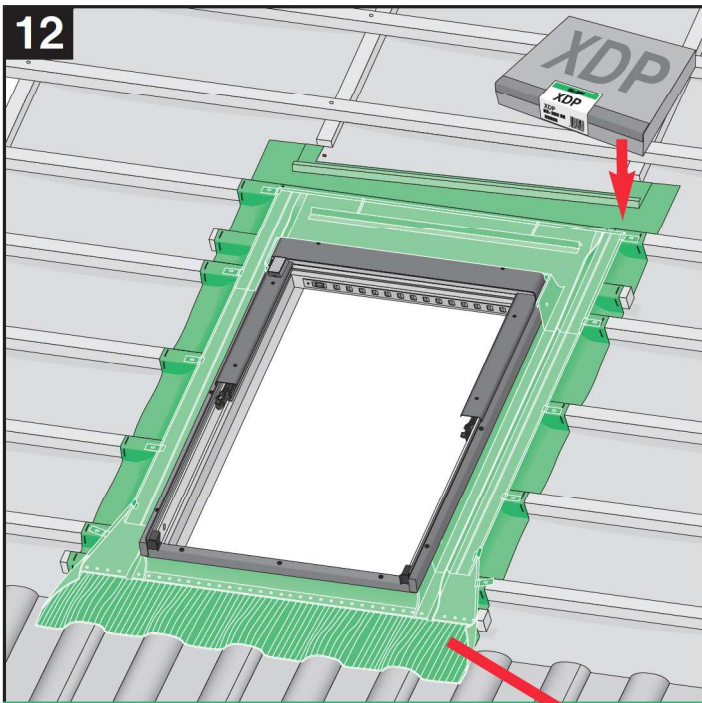

## FTP-V Z-Wave FTU-V Z-Wave

NC 170 IM/FTP-V-Z-Wave, FTU-V-Z-Wave/15.01.2014/F

<http://www.fakro.com/download/film-installation-instructions/roof-windows/>

2

3

	max 90mm	<b>EHN</b>		
		<b>EHV</b>		
		-	-	-
	max 45mm	<b>EZN</b>		
		<b>EZV</b>		
		-	-	-
	max 15mm (N) max 5mm (V)	<b>ELN</b>		
		<b>ELV</b>		
		-	-	-
	max 5mm	<b>ESN</b>		
		<b>ESV</b>		
		-	-	-

	max 90mm	EHN	7-10cm
	max 45mm	EZN	6-8cm
	12-16mm	EGV	6cm
	12-16mm	EPV	6cm
	max 5mm (V) max 15mm (N)	ELN	0-2cm
		EEV	0-2cm

	EHN EHV
	EZN EZV
	ESN ESV
	EGV
	EPV
	ELN ELV
	EEN EEV

		EHN		
		EHV		
		-	-	-
		EZN		
		EZV		
		EZJ		
		ELN		
		ELV		
		ELJ		
		ESN		
		ESV		
		ESJ		

	EHN EHV	9-12cm 9-12cm
	EZN EZV EZJ	8-10cm 8-10cm 20cm
	EGV	6cm
	EPV	8cm
	ELN ELV ELJ	0-4cm 0-4cm 11cm
	EEN EEV EEJ	0-4cm 0-4cm 11cm

	ESN ESV ESJ	0-4cm 0-4cm 0cm
--	-------------------	-----------------------