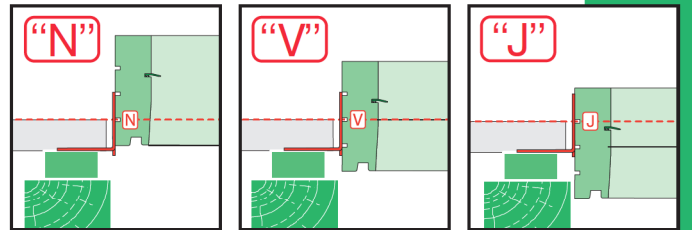

## FTP-V Z-Wave FTU-V Z-Wave

NC 170 IM/FTP-V-Z-Wave, FTU-V-Z-Wave/15.01.2014/F

<http://www.fakro.com/download/film-installation-instructions/roof-windows/>

2

3

	max 90mm	<b>EHN</b>		
		<b>EHV</b>		
		-	-	-
	max 45mm	<b>EZN</b>		
		<b>EZV</b>		
		-	-	-
	max 15mm (N) max 5mm (V)	<b>ELN</b>		
		<b>ELV</b>		
		-	-	-
	max 5mm	<b>ESN</b>		
		<b>ESV</b>		
		-	-	-

	max 90mm	EHN	7-10cm
	max 45mm	EZN	6-8cm
	12-16mm	EGV	6cm
	12-16mm	EPV	6cm
	max 5mm (V) max 15mm (N)	ELN	0-2cm
		EEV	0-2cm

	EHN EHV
	EZN EZV
	ESN ESV
	EGV
	EPV
	ELN ELV
	EEN EEV

		EHN		
		EHV		
		-	-	-
		EZN		
		EZV		
		EZJ		
		ELN		
		ELV		
		ELJ		
		ESN		
		ESV		
		ESJ		

	EHN EHV	9-12cm 9-12cm
	EZN EZV EZJ	8-10cm 8-10cm 20cm
	EGV	6cm
	EPV	8cm
	ELN ELV ELJ	0-4cm 0-4cm 11cm
	EEN EEV EEJ	0-4cm 0-4cm 11cm

	ESN ESV ESJ	0-4cm 0-4cm 0cm
--	-------------------	-----------------------