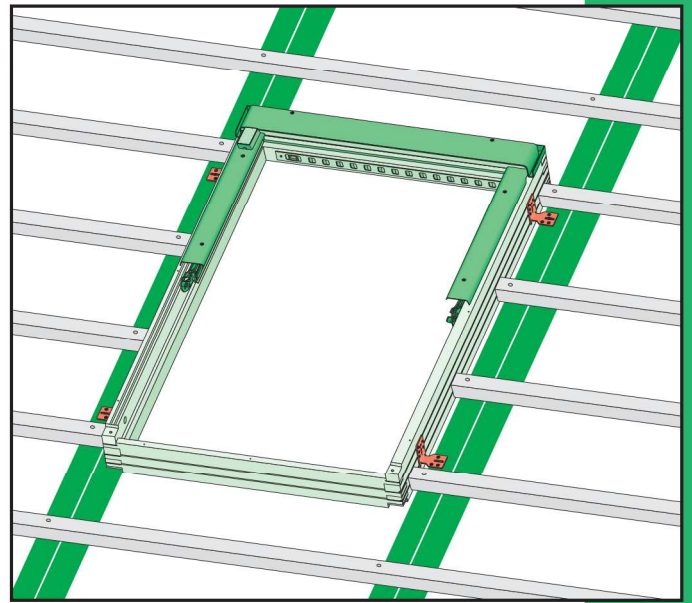

## FTP-V Z-Wave FTU-V Z-Wave

NC 170 IM/FTP-V-Z-Wave, FTU-V-Z-Wave/15.01.2014/F

<http://www.fakro.com/download/film-installation-instructions/roof-windows/>

2

3

	max 90mm	<b>EHN</b>		
		<b>EHV</b>		
		-	-	-
	max 45mm	<b>EZN</b>		
		<b>EZV</b>		
		-	-	-
	max 15mm (N) max 5mm (V)	<b>ELN</b>		
		<b>ELV</b>		
		-	-	-
	max 5mm	<b>ESN</b>		
		<b>ESV</b>		
		-	-	-

	max 90mm	EHN	7-10cm
	max 45mm	EZN	6-8cm
	12-16mm	EGV	6cm
	12-16mm	EPV	6cm
	max 5mm (V) max 15mm (N)	ELN	0-2cm
		EEV	0-2cm

	EHN EHV
	EZN EZV
	ESN ESV
	EGV
	EPV
	ELN ELV
	EEN EEV

		EHN		
		EHV		
		-	-	-
		EZN		
		EZV		
		EZJ		
		ELN		
		ELV		
		ELJ		
		ESN		
		ESV		
		ESJ		

	EHN EHV	9-12cm 9-12cm
	EZN EZV EZJ	8-10cm 8-10cm 20cm
	EGV	6cm
	EPV	8cm
	ELN ELV ELJ	0-4cm 0-4cm 11cm
	EEN EEV EEJ	0-4cm 0-4cm 11cm

	ESN ESV ESJ	0-4cm 0-4cm 0cm
--	-------------------	-----------------------