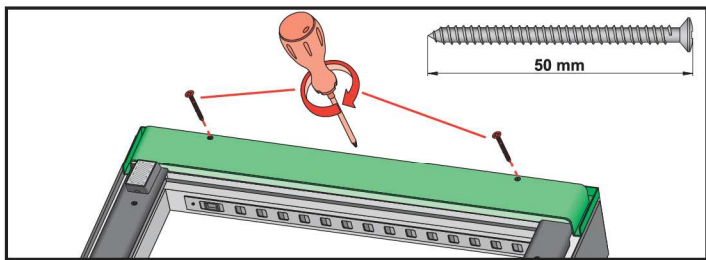

## FTP-V Z-Wave FTU-V Z-Wave

NC 170 IM/FTP-V-Z-Wave, FTU-V-Z-Wave/15.01.2014/F

<http://www.fakro.com/download/film-installation-instructions/roof-windows/>

2

3

	max 90mm	<b>EHN</b>		
		<b>EHV</b>		
		-	-	-
	max 45mm	<b>EZN</b>		
		<b>EZV</b>		
		-	-	-
	max 15mm (N) max 5mm (V)	<b>ELN</b>		
		<b>ELV</b>		
		-	-	-
	max 5mm	<b>ESN</b>		
		<b>ESV</b>		
		-	-	-

	max 90mm	EHN	7-10cm
	max 45mm	EZN	6-8cm
	12-16mm	EGV	6cm
	12-16mm	EPV	6cm
	max 5mm (V) max 15mm (N)	ELN	0-2cm
		EEV	0-2cm

	EHN EHV
	EZN EZV
	ESN ESV
	EGV
	EPV
	ELN ELV
	EEN EEV

		EHN		
		EHV		
		-	-	-
		EZN		
		EZV		
		EZJ		
		ELN		
		ELV		
		ELJ		
		ESN		
		ESV		
		ESJ		