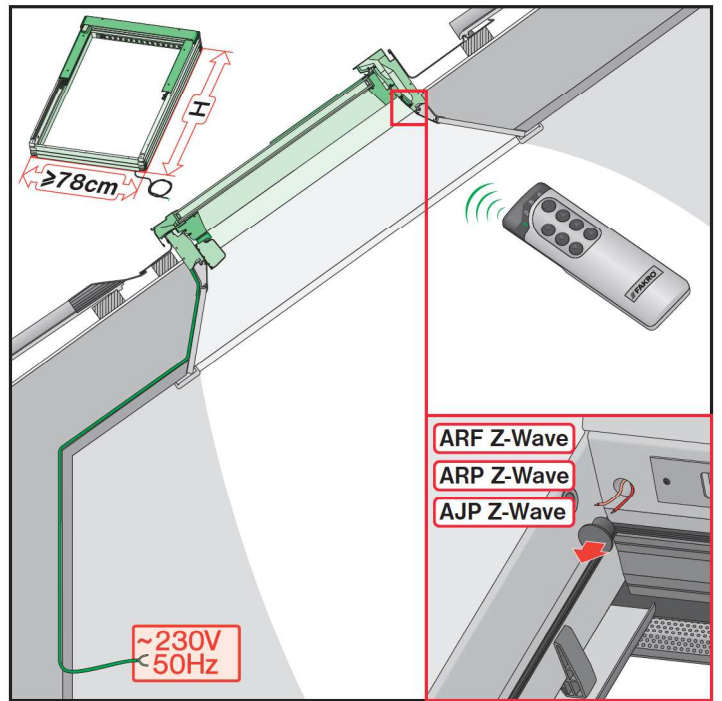

## FTP-V Z-Wave FTU-V Z-Wave

NC 170 IM/FTP-V-Z-Wave, FTU-V-Z-Wave/15.01.2014/F

<http://www.fakro.com/download/film-installation-instructions/roof-windows/>

2

3

	max 90mm	<b>EHN</b>		
		<b>EHV</b>		
		-	-	-
	max 45mm	<b>EZN</b>		
		<b>EZV</b>		
		-	-	-
	max 15mm (N) max 5mm (V)	<b>ELN</b>		
		<b>ELV</b>		
		-	-	-
	max 5mm	<b>ESN</b>		
		<b>ESV</b>		
		-	-	-

	max 90mm	EHN	7-10cm
	max 45mm	EZN	6-8cm
	12-16mm	EGV	6cm
	12-16mm	EPV	6cm
	max 5mm (V) max 15mm (N)	ELN	0-2cm
		EEV	0-2cm

	EHN EHV
	EZN EZV
	ESN ESV
	EGV
	EPV
	ELN ELV
	EEN EEV

		EHN		
		EHV		
		-	-	-
		EZN		
		EZV		
		EZJ		
		ELN		
		ELV		
		ELJ		
		ESN		
		ESV		
		ESJ		