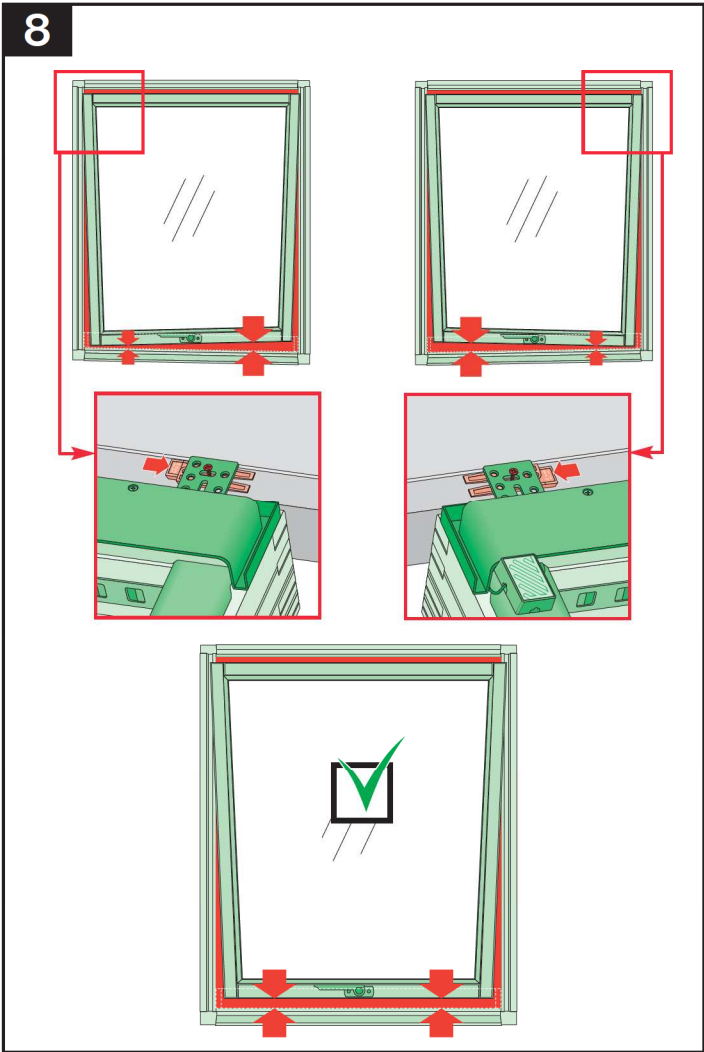

## FTP-V Z-Wave FTU-V Z-Wave

NC 170 IM/FTP-V-Z-Wave, FTU-V-Z-Wave/15.01.2014/F

<http://www.fakro.com/download/film-installation-instructions/roof-windows/>

2

3

	max 90mm	<b>EHN</b>		
		<b>EHV</b>		
		-	-	-
	max 45mm	<b>EZN</b>		
		<b>EZV</b>		
		-	-	-
	max 15mm (N) max 5mm (V)	<b>ELN</b>		
		<b>ELV</b>		
		-	-	-
	max 5mm	<b>ESN</b>		
		<b>ESV</b>		
		-	-	-

	max 90mm	EHN	7-10cm
	max 45mm	EZN	6-8cm
	12-16mm	EGV	6cm
	12-16mm	EPV	6cm
	max 5mm (V) max 15mm (N)	ELN	0-2cm
		EEV	0-2cm

	EHN EHV
	EZN EZV
	ESN ESV
	EGV
	EPV
	ELN ELV
	EEN EEV

		EHN		
		EHV		
		-	-	-
		EZN		
		EZV		
		EZJ		
		ELN		
		ELV		
		ELJ		
		ESN		
		ESV		
		ESJ		