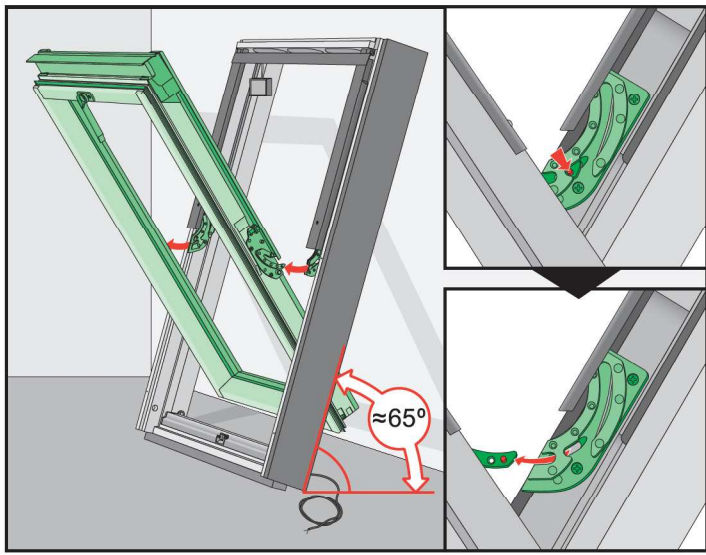

## FTP-V Z-Wave FTU-V Z-Wave

NC 170 IM/FTP-V-Z-Wave, FTU-V-Z-Wave/15.01.2014/F

<http://www.fakro.com/download/film-installation-instructions/roof-windows/>

2

3

	max 90mm	<b>EHN</b>		
		<b>EHV</b>		
		-	-	-
	max 45mm	<b>EZN</b>		
		<b>EZV</b>		
		-	-	-
	max 15mm (N) max 5mm (V)	<b>ELN</b>		
		<b>ELV</b>		
		-	-	-
	max 5mm	<b>ESN</b>		
		<b>ESV</b>		
		-	-	-

	max 90mm	EHN	7-10cm
	max 45mm	EZN	6-8cm
	12-16mm	EGV	6cm
	12-16mm	EPV	6cm
	max 5mm (V) max 15mm (N)	ELN	0-2cm
		EEV	0-2cm

	EHN EHV
	EZN EZV
	ESN ESV
	EGV
	EPV
	ELN ELV
	EEN EEV

		EHN		
		EHV		
		-	-	-
		EZN		
		EZV		
		EZJ		
		ELN		
		ELV		
		ELJ		
		ESN		
		ESV		
		ESJ		