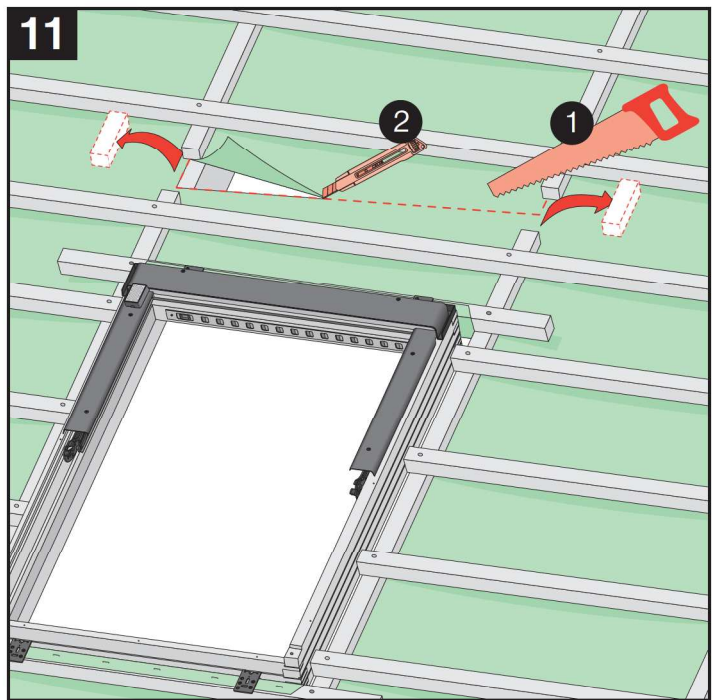

## FTP-V Z-Wave FTU-V Z-Wave

NC 170 IM/FTP-V-Z-Wave, FTU-V-Z-Wave/15.01.2014/F

<http://www.fakro.com/download/film-installation-instructions/roof-windows/>

2

3

	max 90mm	<b>EHN</b>		
		<b>EHV</b>		
		-	-	-
	max 45mm	<b>EZN</b>		
		<b>EZV</b>		
		-	-	-
	max 15mm (N) max 5mm (V)	<b>ELN</b>		
		<b>ELV</b>		
		-	-	-
	max 5mm	<b>ESN</b>		
		<b>ESV</b>		
		-	-	-

	max 90mm	EHN	7-10cm
	max 45mm	EZN	6-8cm
	12-16mm	EGV	6cm
	12-16mm	EPV	6cm
	max 5mm (V) max 15mm (N)	ELN	0-2cm
		EEV	0-2cm

	EHN EHV
	EZN EZV
	ESN ESV
	EGV
	EPV
	ELN ELV
	EEN EEV

		EHN		
		EHV		
		-	-	-
		EZN		
		EZV		
		EZJ		
		ELN		
		ELV		
		ELJ		
		ESN		
		ESV		
		ESJ		