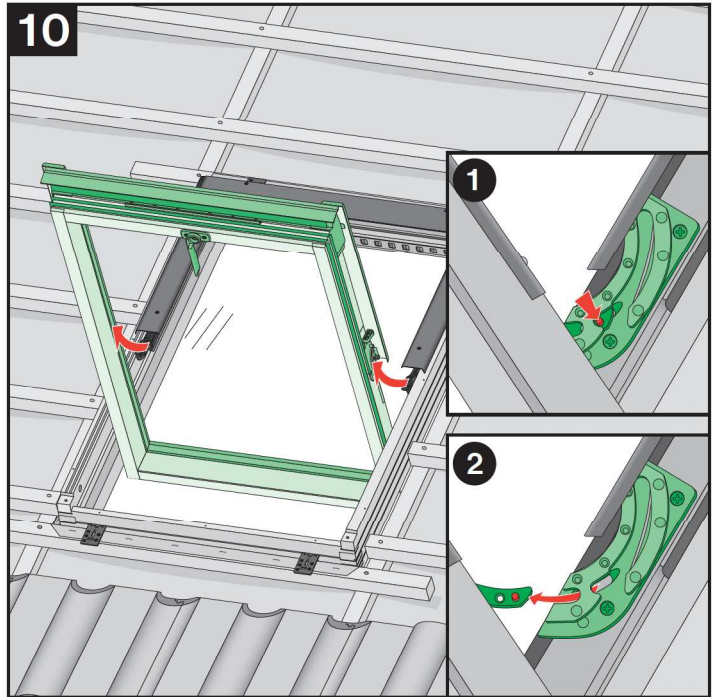

## FTP-V Z-Wave FTU-V Z-Wave

NC 170 IM/FTP-V-Z-Wave, FTU-V-Z-Wave/15.01.2014/F

<http://www.fakro.com/download/film-installation-instructions/roof-windows/>

2

3

	max 90mm	<b>EHN</b>		
		<b>EHV</b>		
		-	-	-
	max 45mm	<b>EZN</b>		
		<b>EZV</b>		
		-	-	-
	max 15mm (N) max 5mm (V)	<b>ELN</b>		
		<b>ELV</b>		
		-	-	-
	max 5mm	<b>ESN</b>		
		<b>ESV</b>		
		-	-	-

	max 90mm	EHN	7-10cm
	max 45mm	EZN	6-8cm
	12-16mm	EGV	6cm
	12-16mm	EPV	6cm
	max 5mm (V) max 15mm (N)	ELN	0-2cm
		EEV	0-2cm

	EHN EHV
	EZN EZV
	ESN ESV
	EGV
	EPV
	ELN ELV
	EEN EEV

		EHN		
		EHV		
		-	-	-
		EZN		
		EZV		
		EZJ		
		ELN		
		ELV		
		ELJ		
		ESN		
		ESV		
		ESJ		