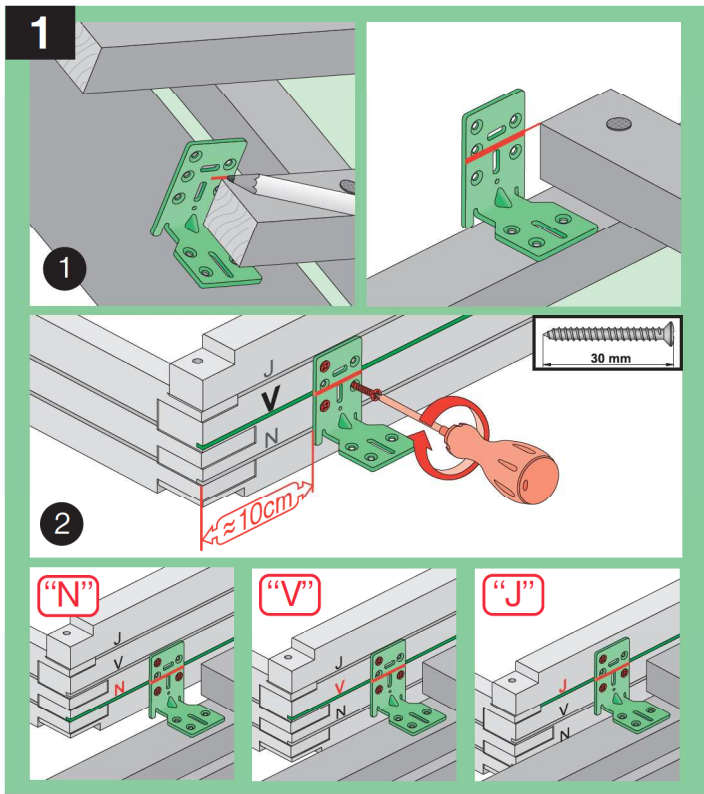

## FTP-V Z-Wave FTU-V Z-Wave

NC 170 IM/FTP-V-Z-Wave, FTU-V-Z-Wave/15.01.2014/F

<http://www.fakro.com/download/film-installation-instructions/roof-windows/>

2

3

	max 90mm	<b>EHN</b>		
		<b>EHV</b>		
		-	-	-
	max 45mm	<b>EZN</b>		
		<b>EZV</b>		
		-	-	-
	max 15mm (N) max 5mm (V)	<b>ELN</b>		
		<b>ELV</b>		
		-	-	-
	max 5mm	<b>ESN</b>		
		<b>ESV</b>		
		-	-	-

	max 90mm	EHN	7-10cm
	max 45mm	EZN	6-8cm
	12-16mm	EGV	6cm
	12-16mm	EPV	6cm
	max 5mm (V) max 15mm (N)	ELN	0-2cm
		EEV	0-2cm

	EHN EHV
	EZN EZV
	ESN ESV
	EGV
	EPV
	ELN ELV
	EEN EEV

		EHN		
		EHV		
		-	-	-
		EZN		
		EZV		
		EZJ		
		ELN		
		ELV		
		ELJ		
		ESN		
		ESV		
		ESJ		

	EHN EHV	9-12cm 9-12cm
	EZN EZV EZJ	8-10cm 8-10cm 20cm
	EGV	6cm
	EPV	8cm
	ELN ELV ELJ	0-4cm 0-4cm 11cm
	EEN EEV EEJ	0-4cm 0-4cm 11cm

	ESN ESV ESJ	0-4cm 0-4cm 0cm
--	-------------------	-----------------------