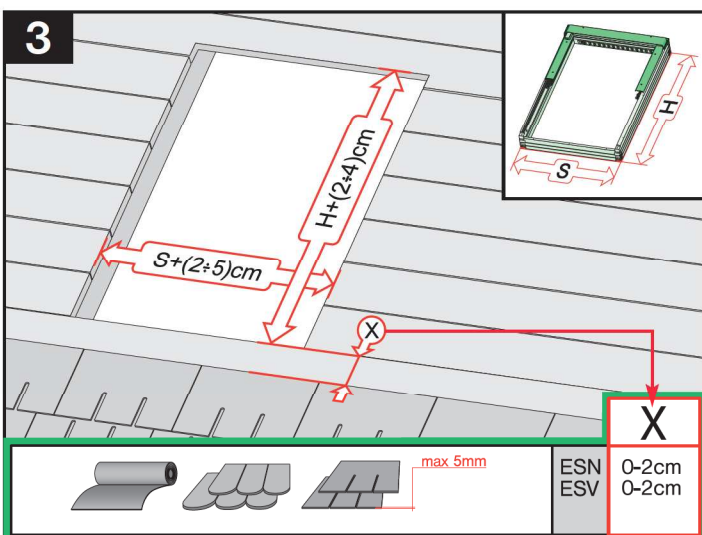

## FTP-V Z-Wave FTU-V Z-Wave

NC 170 IM/FTP-V-Z-Wave, FTU-V-Z-Wave/15.01.2014/F

<http://www.fakro.com/download/film-installation-instructions/roof-windows/>

2

3

	max 90mm	<b>EHN</b>		
		<b>EHV</b>		
		-	-	-
	max 45mm	<b>EZN</b>		
		<b>EZV</b>		
		-	-	-
	max 15mm (N) max 5mm (V)	<b>ELN</b>		
		<b>ELV</b>		
		-	-	-
	max 5mm	<b>ESN</b>		
		<b>ESV</b>		
		-	-	-

	max 90mm	EHN	7-10cm
	max 45mm	EZN	6-8cm
	12-16mm	EGV	6cm
	12-16mm	EPV	6cm
	max 5mm (V) max 15mm (N)	ELN	0-2cm
		EEV	0-2cm

	EHN EHV
	EZN EZV
	ESN ESV
	EGV
	EPV
	ELN ELV
	EEN EEV

		EHN		
		EHV		
		-	-	-
		EZN		
		EZV		
		EZJ		
		ELN		
		ELV		
		ELJ		
		ESN		
		ESV		
		ESJ		