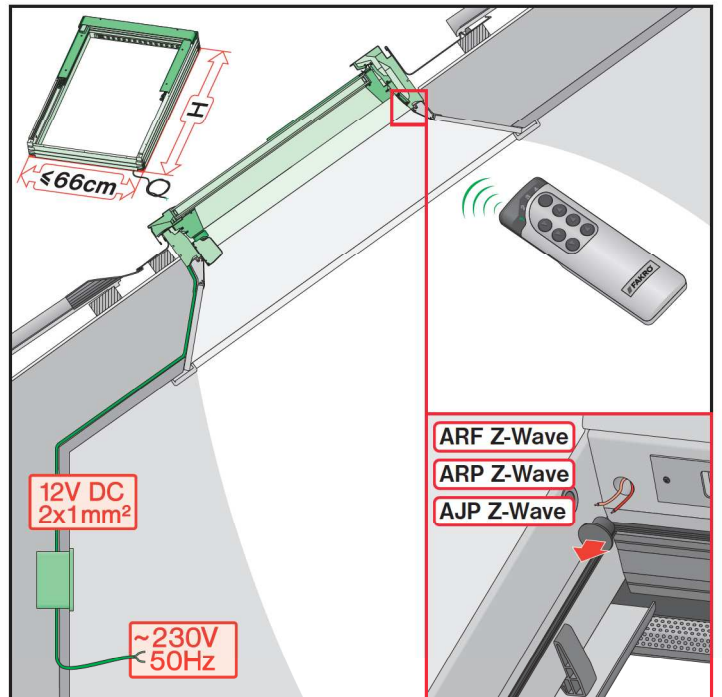

## FTP-V Z-Wave FTU-V Z-Wave

NC 170 IM/FTP-V-Z-Wave, FTU-V-Z-Wave/15.01.2014/F

<http://www.fakro.com/download/film-installation-instructions/roof-windows/>

2

3

	max 90mm	<b>EHN</b>		
		<b>EHV</b>		
		-	-	-
	max 45mm	<b>EZN</b>		
		<b>EZV</b>		
		-	-	-
	max 15mm (N) max 5mm (V)	<b>ELN</b>		
		<b>ELV</b>		
		-	-	-
	max 5mm	<b>ESN</b>		
		<b>ESV</b>		
		-	-	-

	max 90mm	EHN	7-10cm
	max 45mm	EZN	6-8cm
	12-16mm	EGV	6cm
	12-16mm	EPV	6cm
	max 5mm (V) max 15mm (N)	ELN	0-2cm
		EEV	0-2cm

	EHN EHV
	EZN EZV
	ESN ESV
	EGV
	EPV
	ELN ELV
	EEN EEV

		EHN		
		EHV		
		-	-	-
		EZN		
		EZV		
		EZJ		
		ELN		
		ELV		
		ELJ		
		ESN		
		ESV		
		ESJ		