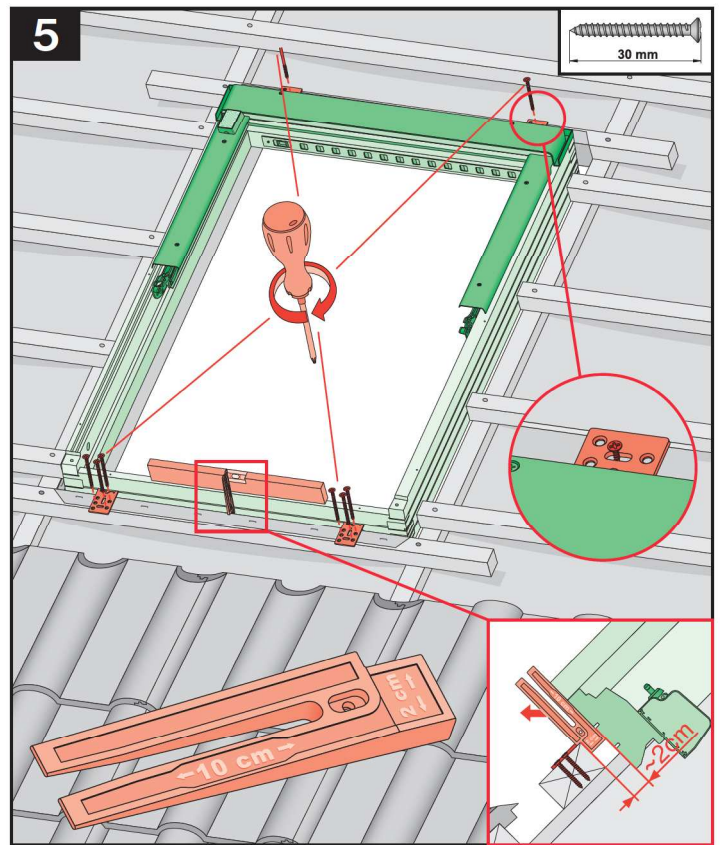

## FTP-V Z-Wave FTU-V Z-Wave

NC 170 IM/FTP-V-Z-Wave, FTU-V-Z-Wave/15.01.2014/F

<http://www.fakro.com/download/film-installation-instructions/roof-windows/>

2

3

	max 90mm	<b>EHN</b>		
		<b>EHV</b>		
		-	-	-
	max 45mm	<b>EZN</b>		
		<b>EZV</b>		
		-	-	-
	max 15mm (N) max 5mm (V)	<b>ELN</b>		
		<b>ELV</b>		
		-	-	-
	max 5mm	<b>ESN</b>		
		<b>ESV</b>		
		-	-	-

	max 90mm	EHN	7-10cm
	max 45mm	EZN	6-8cm
	12-16mm	EGV	6cm
	12-16mm	EPV	6cm
	max 5mm (V) max 15mm (N)	ELN	0-2cm
		EEV	0-2cm

	EHN EHV
	EZN EZV
	ESN ESV
	EGV
	EPV
	ELN ELV
	EEN EEV

		EHN		
		EHV		
		-	-	-
		EZN		
		EZV		
		EZJ		
		ELN		
		ELV		
		ELJ		
		ESN		
		ESV		
		ESJ		