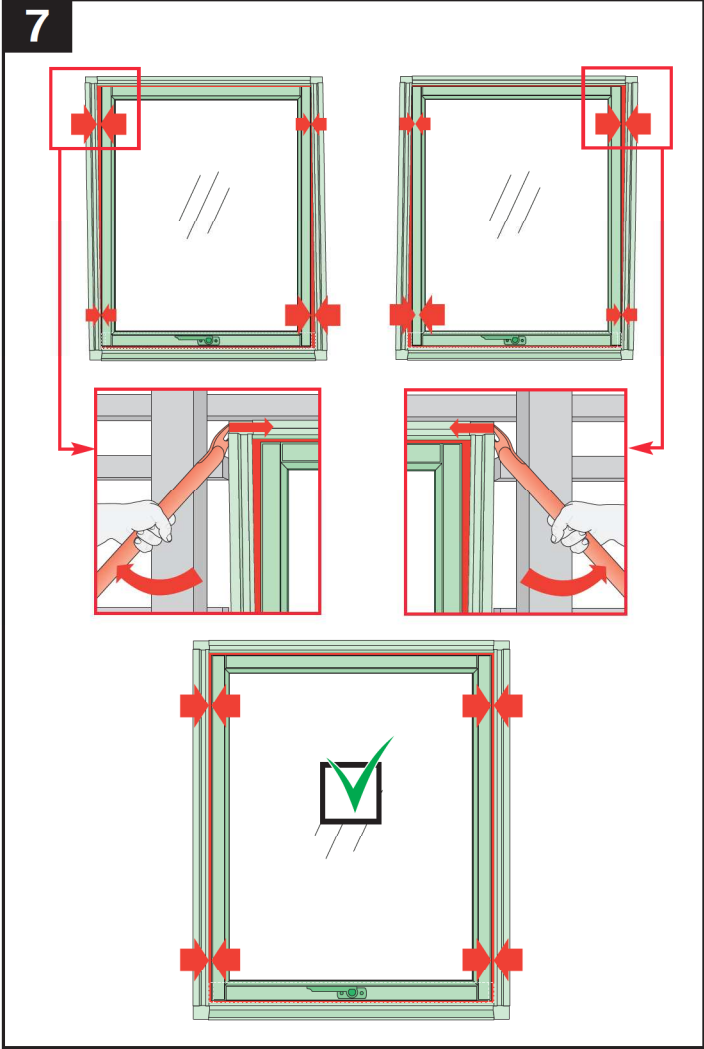

## FTP-V Z-Wave FTU-V Z-Wave

NC 170 IM/FTP-V-Z-Wave, FTU-V-Z-Wave/15.01.2014/F

<http://www.fakro.com/download/film-installation-instructions/roof-windows/>

2

3

	max 90mm	<b>EHN</b>		
		<b>EHV</b>		
		-	-	-
	max 45mm	<b>EZN</b>		
		<b>EZV</b>		
		-	-	-
	max 15mm (N) max 5mm (V)	<b>ELN</b>		
		<b>ELV</b>		
		-	-	-
	max 5mm	<b>ESN</b>		
		<b>ESV</b>		
		-	-	-

	max 90mm	EHN	7-10cm
	max 45mm	EZN	6-8cm
	12-16mm	EGV	6cm
	12-16mm	EPV	6cm
	max 5mm (V) max 15mm (N)	ELN	0-2cm
		EEV	0-2cm

	EHN EHV
	EZN EZV
	ESN ESV
	EGV
	EPV
	ELN ELV
	EEN EEV

		EHN		
		EHV		
		-	-	-
		EZN		
		EZV		
		EZJ		
		ELN		
		ELV		
		ELJ		
		ESN		
		ESV		
		ESJ		

	EHN EHV	9-12cm 9-12cm
	EZN EZV EZJ	8-10cm 8-10cm 20cm
	EGV	6cm
	EPV	8cm
	ELN ELV ELJ	0-4cm 0-4cm 11cm
	EEN EEV EEJ	0-4cm 0-4cm 11cm

	ESN ESV ESJ	0-4cm 0-4cm 0cm
--	-------------------	-----------------------