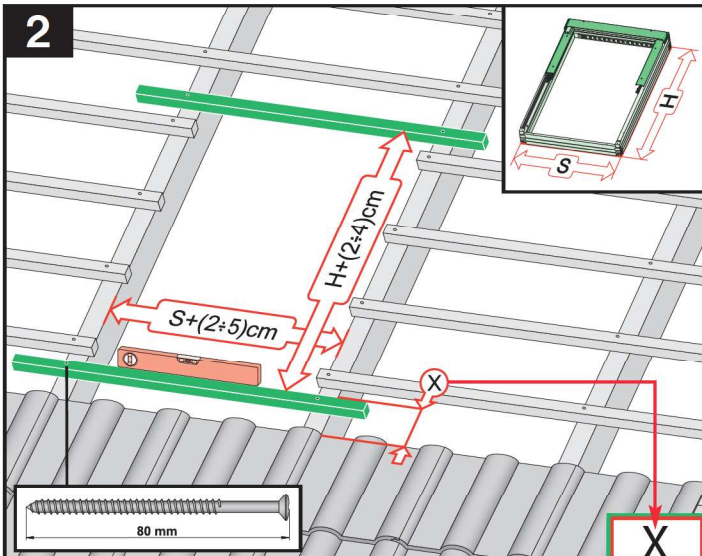

## FTP-V Z-Wave FTU-V Z-Wave

NC 170 IM/FTP-V-Z-Wave, FTU-V-Z-Wave/15.01.2014/F

<http://www.fakro.com/download/film-installation-instructions/roof-windows/>

2

3

	max 90mm	<b>EHN</b>		
		<b>EHV</b>		
		-	-	-
	max 45mm	<b>EZN</b>		
		<b>EZV</b>		
		-	-	-
	max 15mm (N) max 5mm (V)	<b>ELN</b>		
		<b>ELV</b>		
		-	-	-
	max 5mm	<b>ESN</b>		
		<b>ESV</b>		
		-	-	-

	max 90mm	EHN	7-10cm
	max 45mm	EZN	6-8cm
	12-16mm	EGV	6cm
	12-16mm	EPV	6cm
	max 5mm (V) max 15mm (N)	ELN	0-2cm
		EEV	0-2cm

	EHN EHV
	EZN EZV
	ESN ESV
	EGV
	EPV
	ELN ELV
	EEN EEV

		EHN		
		EHV		
		-	-	-
		EZN		
		EZV		
		EZJ		
		ELN		
		ELV		
		ELJ		
		ESN		
		ESV		
		ESJ		

	EHN EHV	9-12cm 9-12cm
	EZN EZV EZJ	8-10cm 8-10cm 20cm
	EGV	6cm
	EPV	8cm
	ELN ELV ELJ	0-4cm 0-4cm 11cm
	EEN EEV EEJ	0-4cm 0-4cm 11cm

	ESN ESV ESJ	0-4cm 0-4cm 0cm
--	-------------------	-----------------------