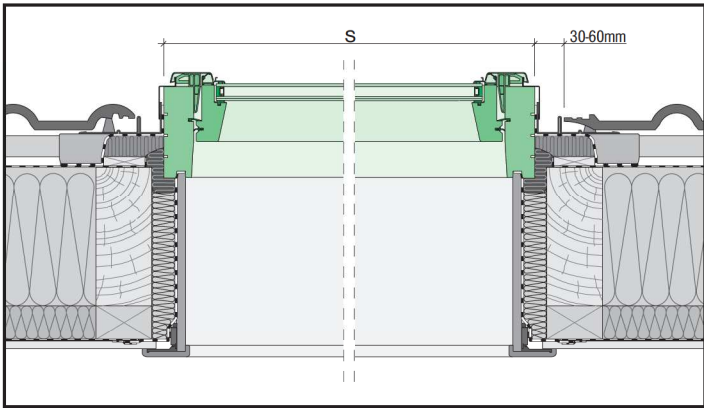

## FTP-V Z-Wave FTU-V Z-Wave

NC 170 IM/FTP-V-Z-Wave, FTU-V-Z-Wave/15.01.2014/F

<http://www.fakro.com/download/film-installation-instructions/roof-windows/>

2

3

	max 90mm	<b>EHN</b>		
		<b>EHV</b>		
		-	-	-
	max 45mm	<b>EZN</b>		
		<b>EZV</b>		
		-	-	-
	max 15mm (N) max 5mm (V)	<b>ELN</b>		
		<b>ELV</b>		
		-	-	-
	max 5mm	<b>ESN</b>		
		<b>ESV</b>		
		-	-	-

	max 90mm	EHN	7-10cm
	max 45mm	EZN	6-8cm
	12-16mm	EGV	6cm
	12-16mm	EPV	6cm
	max 5mm (V) max 15mm (N)	ELN	0-2cm
		EEV	0-2cm

	EHN EHV
	EZN EZV
	ESN ESV
	EGV
	EPV
	ELN ELV
	EEN EEV

		EHN		
		EHV		
		-	-	-
		EZN		
		EZV		
		EZJ		
		ELN		
		ELV		
		ELJ		
		ESN		
		ESV		
		ESJ		