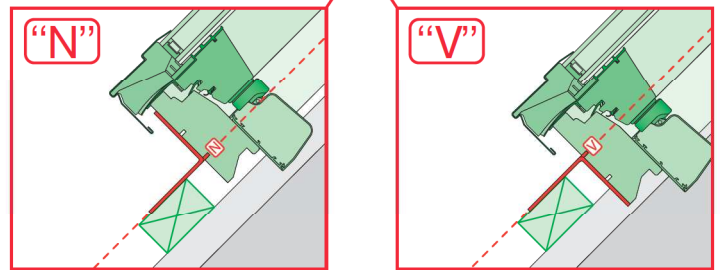

## FTP-V Z-Wave FTU-V Z-Wave

NC 170 IM/FTP-V-Z-Wave, FTU-V-Z-Wave/15.01.2014/F

<http://www.fakro.com/download/film-installation-instructions/roof-windows/>

2

3

	max 90mm	<b>EHN</b>		
		<b>EHV</b>		
		-	-	-
	max 45mm	<b>EZN</b>		
		<b>EZV</b>		
		-	-	-
	max 15mm (N) max 5mm (V)	<b>ELN</b>		
		<b>ELV</b>		
		-	-	-
	max 5mm	<b>ESN</b>		
		<b>ESV</b>		
		-	-	-

	max 90mm	EHN	7-10cm
	max 45mm	EZN	6-8cm
	12-16mm	EGV	6cm
	12-16mm	EPV	6cm
	max 5mm (V) max 15mm (N)	ELN	0-2cm
		EEV	0-2cm

	EHN EHV
	EZN EZV
	ESN ESV
	EGV
	EPV
	ELN ELV
	EEN EEV

		EHN		
		EHV		
		-	-	-
		EZN		
		EZV		
		EZJ		
		ELN		
		ELV		
		ELJ		
		ESN		
		ESV		
		ESJ		

	EHN EHV	9-12cm 9-12cm
	EZN EZV EZJ	8-10cm 8-10cm 20cm
	EGV	6cm
	EPV	8cm
	ELN ELV ELJ	0-4cm 0-4cm 11cm
	EEN EEV EEJ	0-4cm 0-4cm 11cm

	ESN ESV ESJ	0-4cm 0-4cm 0cm
--	-------------------	-----------------------