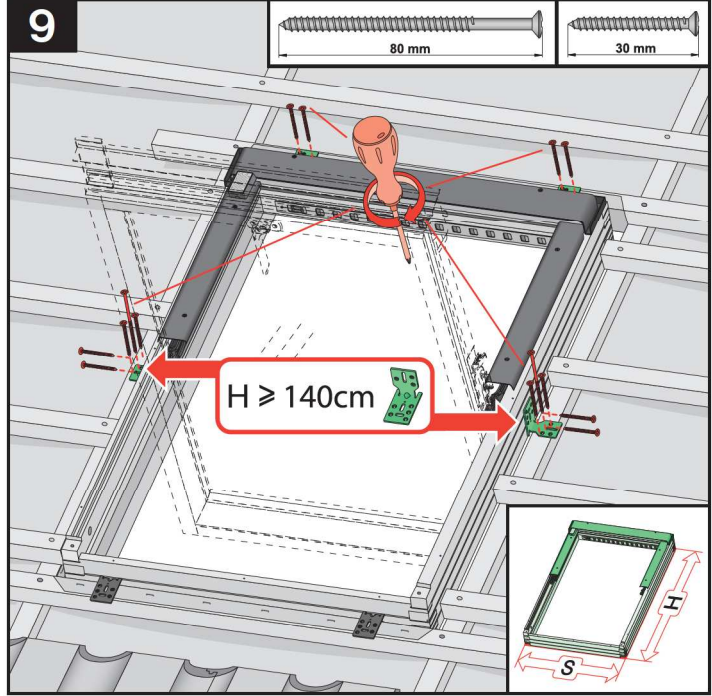

## FTP-V Z-Wave FTU-V Z-Wave

NC 170 IM/FTP-V-Z-Wave, FTU-V-Z-Wave/15.01.2014/F

<http://www.fakro.com/download/film-installation-instructions/roof-windows/>

2

3

	max 90mm	<b>EHN</b>		
		<b>EHV</b>		
		-	-	-
	max 45mm	<b>EZN</b>		
		<b>EZV</b>		
		-	-	-
	max 15mm (N) max 5mm (V)	<b>ELN</b>		
		<b>ELV</b>		
		-	-	-
	max 5mm	<b>ESN</b>		
		<b>ESV</b>		
		-	-	-

	max 90mm	EHN	7-10cm
	max 45mm	EZN	6-8cm
	12-16mm	EGV	6cm
	12-16mm	EPV	6cm
	max 5mm (V) max 15mm (N)	ELN	0-2cm
		EEV	0-2cm

	EHN EHV
	EZN EZV
	ESN ESV
	EGV
	EPV
	ELN ELV
	EEN EEV

		EHN		
		EHV		
		-	-	-
		EZN		
		EZV		
		EZJ		
		ELN		
		ELV		
		ELJ		
		ESN		
		ESV		
		ESJ		