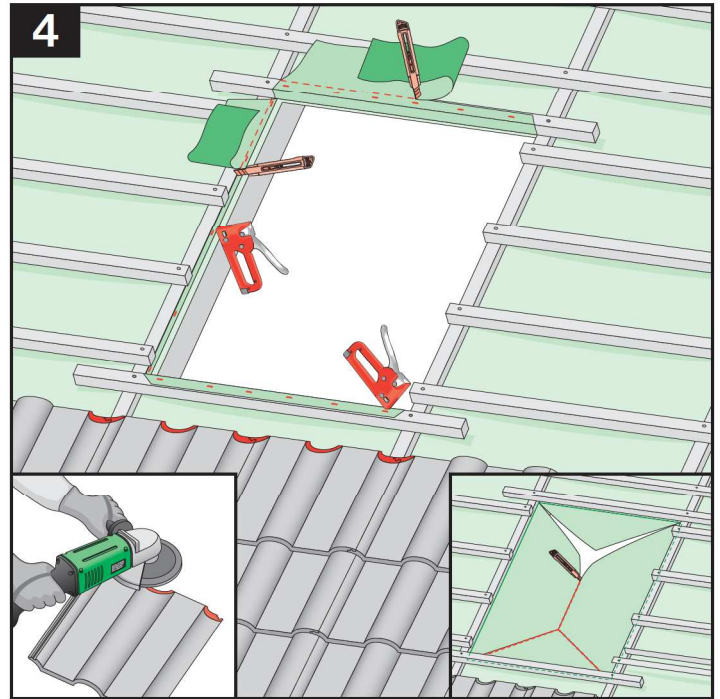

## FTP-V Z-Wave FTU-V Z-Wave

NC 170 IM/FTP-V-Z-Wave, FTU-V-Z-Wave/15.01.2014/F

<http://www.fakro.com/download/film-installation-instructions/roof-windows/>

2

3

	max 90mm	<b>EHN</b>		
		<b>EHV</b>		
		-	-	-
	max 45mm	<b>EZN</b>		
		<b>EZV</b>		
		-	-	-
	max 15mm (N) max 5mm (V)	<b>ELN</b>		
		<b>ELV</b>		
		-	-	-
	max 5mm	<b>ESN</b>		
		<b>ESV</b>		
		-	-	-

	max 90mm	EHN	7-10cm
	max 45mm	EZN	6-8cm
	12-16mm	EGV	6cm
	12-16mm	EPV	6cm
	max 5mm (V) max 15mm (N)	ELN	0-2cm
		EEV	0-2cm

	EHN EHV
	EZN EZV
	ESN ESV
	EGV
	EPV
	ELN ELV
	EEN EEV

		EHN		
		EHV		
		-	-	-
		EZN		
		EZV		
		EZJ		
		ELN		
		ELV		
		ELJ		
		ESN		
		ESV		
		ESJ		

	EHN EHV	9-12cm 9-12cm
	EZN EZV EZJ	8-10cm 8-10cm 20cm
	EGV	6cm
	EPV	8cm
	ELN ELV ELJ	0-4cm 0-4cm 11cm
	EEN EEV EEJ	0-4cm 0-4cm 11cm

	ESN ESV ESJ	0-4cm 0-4cm 0cm
--	-------------------	-----------------------