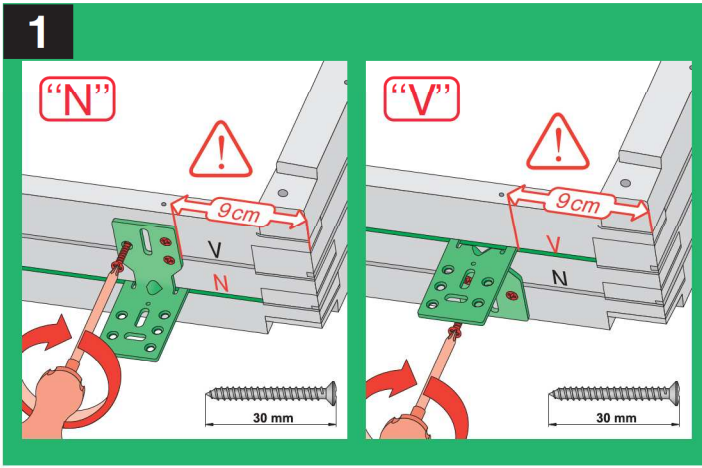

## FTP-V Z-Wave FTU-V Z-Wave

NC 170 IM/FTP-V-Z-Wave, FTU-V-Z-Wave/15.01.2014/F

<http://www.fakro.com/download/film-installation-instructions/roof-windows/>

2

3

	max 90mm	<b>EHN</b>		
		<b>EHV</b>		
		-	-	-
	max 45mm	<b>EZN</b>		
		<b>EZV</b>		
		-	-	-
	max 15mm (N) max 5mm (V)	<b>ELN</b>		
		<b>ELV</b>		
		-	-	-
	max 5mm	<b>ESN</b>		
		<b>ESV</b>		
		-	-	-

	max 90mm	EHN	7-10cm
	max 45mm	EZN	6-8cm
	12-16mm	EGV	6cm
	12-16mm	EPV	6cm
	max 5mm (V) max 15mm (N)	ELN	0-2cm
		EEV	0-2cm

	EHN EHV
	EZN EZV
	ESN ESV
	EGV
	EPV
	ELN ELV
	EEN EEV

		EHN		
		EHV		
		-	-	-
		EZN		
		EZV		
		EZJ		
		ELN		
		ELV		
		ELJ		
		ESN		
		ESV		
		ESJ		