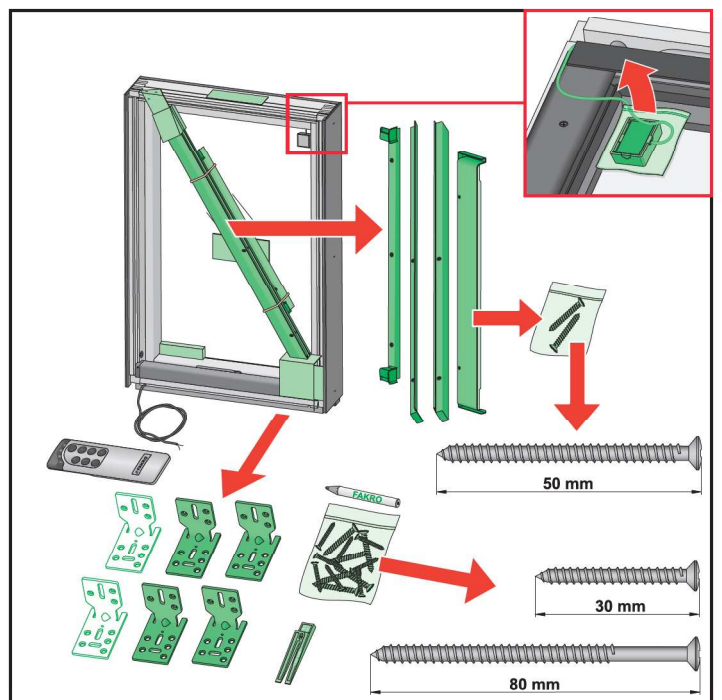

## FTP-V Z-Wave FTU-V Z-Wave

NC 170 IM/FTP-V-Z-Wave, FTU-V-Z-Wave/15.01.2014/F

<http://www.fakro.com/download/film-installation-instructions/roof-windows/>

2

3

	max 90mm	<b>EHN</b>		
		<b>EHV</b>		
		-	-	-
	max 45mm	<b>EZN</b>		
		<b>EZV</b>		
		-	-	-
	max 15mm (N) max 5mm (V)	<b>ELN</b>		
		<b>ELV</b>		
		-	-	-
	max 5mm	<b>ESN</b>		
		<b>ESV</b>		
		-	-	-

	max 90mm	EHN	7-10cm
	max 45mm	EZN	6-8cm
	12-16mm	EGV	6cm
	12-16mm	EPV	6cm
	max 5mm (V) max 15mm (N)	ELN	0-2cm
		EEV	0-2cm

	EHN EHV
	EZN EZV
	ESN ESV
	EGV
	EPV
	ELN ELV
	EEN EEV

		EHN		
		EHV		
		-	-	-
		EZN		
		EZV		
		EZJ		
		ELN		
		ELV		
		ELJ		
		ESN		
		ESV		
		ESJ		