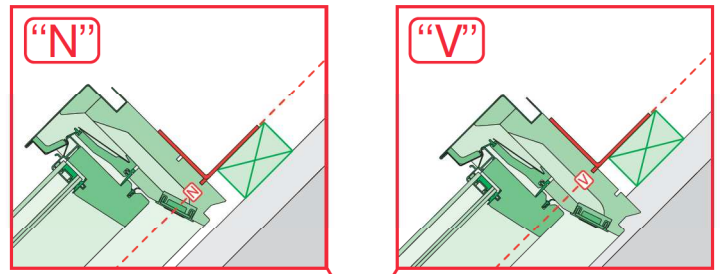

## FTP-V Z-Wave FTU-V Z-Wave

NC 170 IM/FTP-V-Z-Wave, FTU-V-Z-Wave/15.01.2014/F

<http://www.fakro.com/download/film-installation-instructions/roof-windows/>

2

3

	max 90mm	<b>EHN</b>		
		<b>EHV</b>		
		-	-	-
	max 45mm	<b>EZN</b>		
		<b>EZV</b>		
		-	-	-
	max 15mm (N) max 5mm (V)	<b>ELN</b>		
		<b>ELV</b>		
		-	-	-
	max 5mm	<b>ESN</b>		
		<b>ESV</b>		
		-	-	-

	max 90mm	EHN	7-10cm
	max 45mm	EZN	6-8cm
	12-16mm	EGV	6cm
	12-16mm	EPV	6cm
	max 5mm (V) max 15mm (N)	ELN	0-2cm
		EEV	0-2cm

	EHN EHV
	EZN EZV
	ESN ESV
	EGV
	EPV
	ELN ELV
	EEN EEV

		EHN		
		EHV		
		-	-	-
		EZN		
		EZV		
		EZJ		
		ELN		
		ELV		
		ELJ		
		ESN		
		ESV		
		ESJ		